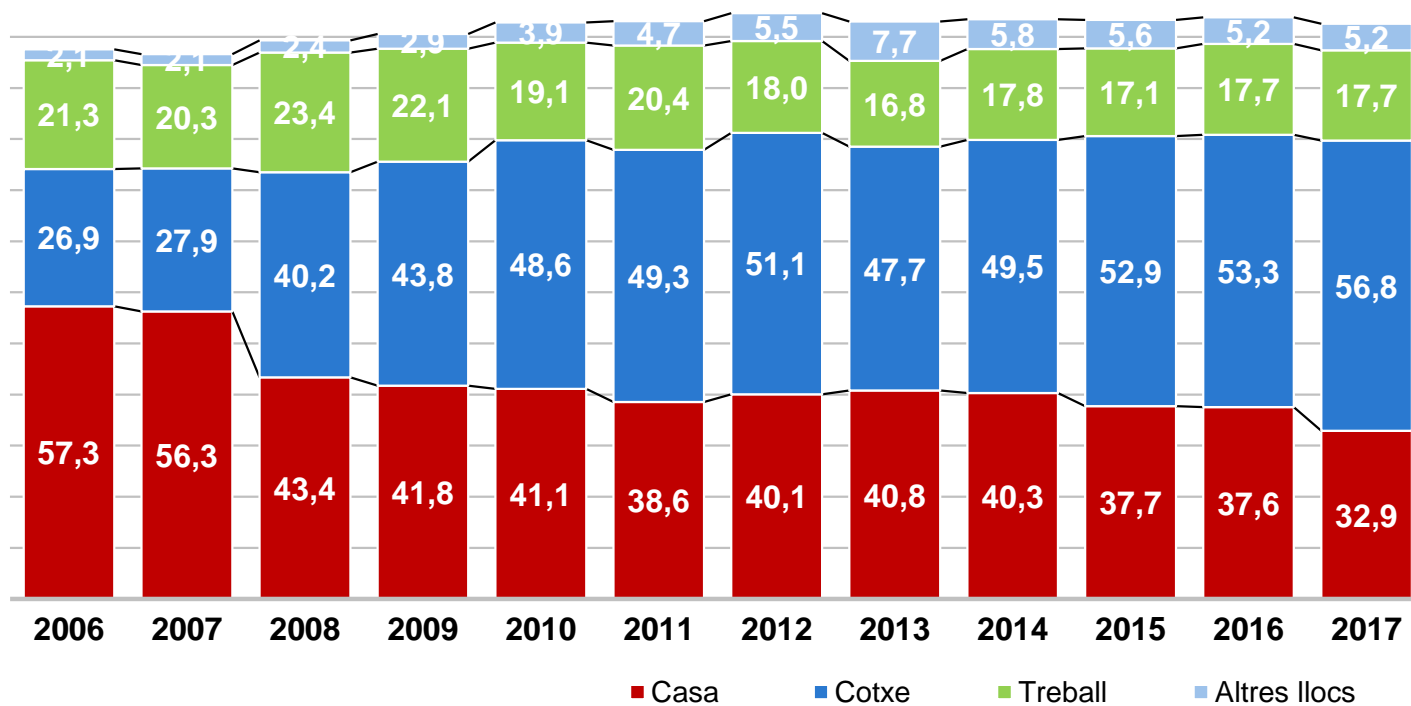

Lloc d'escolta de la Ràdio Temàtica (% s/total oients de dilluns a divendres)

Font: EGM 3ª ola acumulada